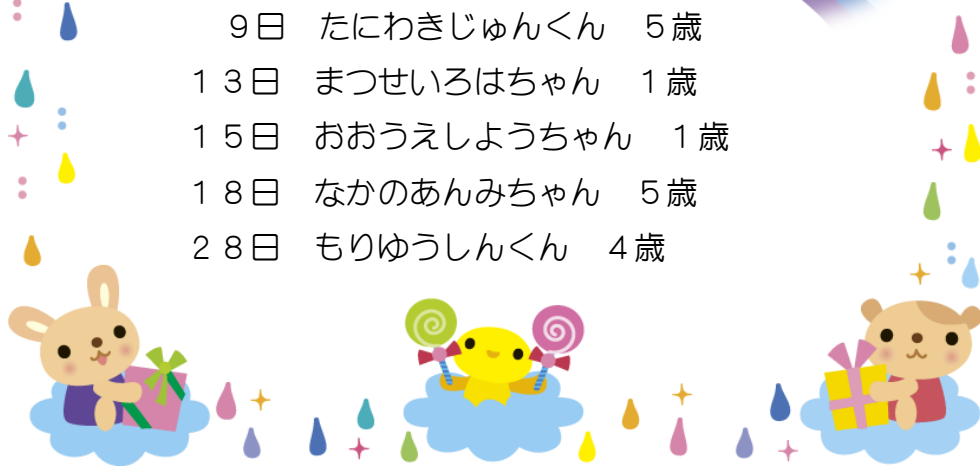

## 6月生まれのお友だち

- 9日 たにわきじゅんくん 5歳
- 13日 まつせいろはちゃん 1歳
- 15日 おおうえしろうちゃん 1歳
- 18日 なかのあんみちゃん 5歳
- 28日 もりゆうしんくん 4歳

## 6/25(金)フラネタリウシ見学

星や月のふしぎについて学んできます！

- 参加クラス…ゆり、ひまわり組
- 集合時間…8:30まで
- 持参品…お弁当、おやつ、敷物、水筒、おしぼり、箸
- 服装…体操服、クラス帽、ハンカチ（ポケットへ）